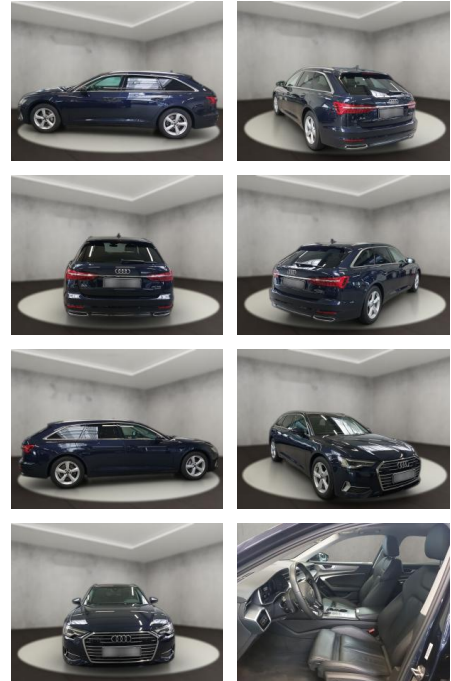

AH54-09497 **Angebotsnr.:**

Erstzulassung:	Kilometer:	Farbe:	Leistung:	Kraftstoffart:
18.09.2023	25.086	Blau	150 kW / 204 PS	Diesel

PREIS
54.970 €

FINANZIERUNGSBEISPIEL

Laufzeit: 72 Monate Anzahlung: 25 %
Basis-Finanzierung:* Mtl. Rate:
Zielraten-Finanzierung:** **349 €**