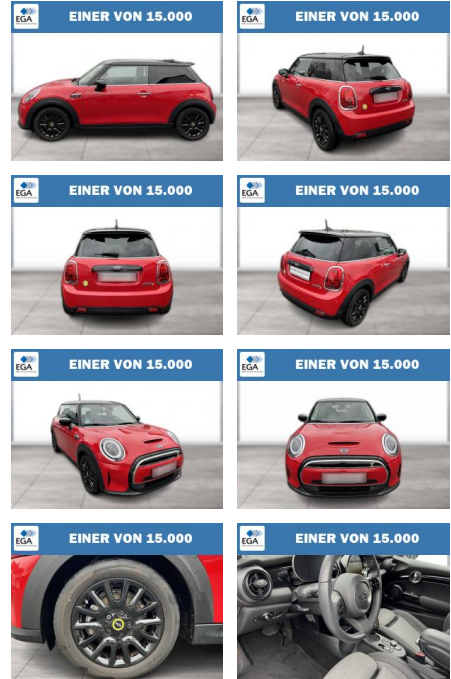

WG08-238691 Angebotsnr.:

Erstzulassung:	Kilometer:	Farbe:	Leistung:	Kraftstoffart:
01.10.2022	15.650	Rot	135 kW / 184 PS	Elektro

PREIS	FINANZIERUNGSBEISPIEL
20.960 €	Laufzeit: 72 Monate Anzahlung: 25 % Basis-Finanzierung:* Mtl. Rate: Zielraten-Finanzierung:** 133 €

* Basisfinanzierung: Anzahlung: 5.240 Euro, Laufzeit: 72 Monate, Nettodarlehen: 15.720 Euro, Gesamtbetrag: 22.842 Euro, Zinssätze: 3.92% Sollz. (gebunden), 3.99% eff.
 ** Zielratenfinanzierung: Anzahlung: 5.240 Euro, Laufzeit: 72 Monate, Nettodarlehen: 15.720 Euro, Zielrate: 10.480 Euro, Gesamtbetrag: 23.573 Euro, Zinssätze: 3.92% Sollz. (gebunden), 3.99% eff.,
 Vermittlung für: Santander Consumer Bank
 Repräsentatives Beispiel gem. § 17 Abs. 4 PAngV. Diese Finanzierungsangebote sind Beispiele. Gerne ermitteln wir für Sie Ihr individuelles Angebot.

Exterieur

- Leichtmetallfelgen
- Nebelscheinwerfer

Weiteres

- Lichtsensor
- elektrische Aussenspiegel
- Start Stop Automatik
- Nichtraucher
- 16" LM Räder Victory Spoke schwarz
- Ablagenpaket
- ABS
- Aktustischer Fußgängerschutz
- Ambientes Licht

STÄNDIG ÜBER 15.000 FAHRZEUGE IM BESTAND!