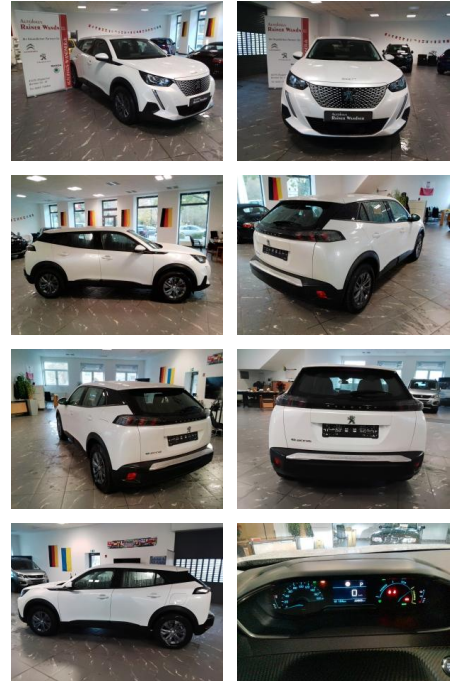

Ihr Ansprechpartner

Herr David Ständer
E-Mail: verkauf@reckordtstaender.de
Telefon: 05245 872016

Reckordt & Ständer
Beelener Straße 112 - 33442 Herzebrock-Clarholz - Tel.: 05245 / 872010

Peugeot 2008 Elektro Active Pack

RW01-FG2411 **Angebotsnr.:**

Erstzulassung:	Kilometer:	Farbe:	Leistung:	Kraftstoffart:
03.12.2021	29.868	Weiß	100 kW / 136 PS	Benzin

PREIS	FINANZIERUNGSBEISPIEL	
22.780 €	Laufzeit: 72 Monate	Anzahlung: 25 %
	Basis-Finanzierung:**	Mtl. Rate:
	Zielraten-Finanzierung:**	145 €