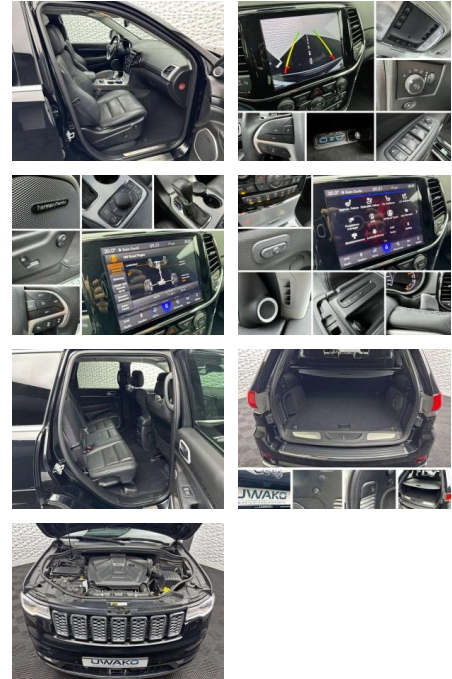

Ihr Ansprechpartner

Herr David Ständer
E-Mail: verkauf@reckordtstaender.de
Telefon: 05245 872016

Reckordt & Ständer
Beelener Straße 112 - 33442 Herzebrock-Clarholz - Tel.: 05245 / 872010

Jeep Grand Cherokee GRAND CHEROKEE SUMMIT

UW00-152761256 Gebotsnr.:

Erstzulassung:	Kilometer:	Farbe:	Leistung:	Kraftstoffart:	Verbr. komb.	CO2-Emission	CO2-Klasse (WLTP)
01.08.2020	41.936	Schwarz	184 kW / 250 PS	Benzin	7,0 l/100km	212 g/km	G

PREIS
46.810 €

FINANZIERUNGSBEISPIEL

Laufzeit: 72 Monate   Anzahlung: 25 %
Basis-Finanzierung:*   Mtl. Rate:
Zielraten-Finanzierung:** **297 €**

* Basisfinanzierung: Anzahlung: 11.703 Euro, Laufzeit: 72 Monate, Nettodarlehen: 35.108 Euro, Gesamtbetrag: 51.013 Euro, Zinssätze: 3.92% Sollz. (gebunden), 3.99% eff.
** Zielratenfinanzierung: Anzahlung: 11.703 Euro, Laufzeit: 72 Monate, Nettodarlehen: 35.108 Euro, Zielrate: 23.405 Euro, Gesamtbetrag: 52.647 Euro, Zinssätze: 3.92% Sollz. (gebunden), 3.99% eff.,

Vermittlung für: Santander Consumer Bank
Repräsentatives Beispiel gem. § 17 Abs. 4 PAngV. Diese Finanzierungsangebote sind Beispiele. Gerne ermitteln wir für Sie Ihr individuelles Angebot.

Ausstattung

Weiteres

- Herzlich willkommen bei UWAKO #exklusiveautomobile! Bitte beachten Sie
- dass wir Besichtigungen vor Ort nur nach telefonischer Terminvereinbarung anbieten. Gerne beantworten wir Ihnen vorab ebenfalls alle Fragen
- die Ihnen am Herzen liegen. Wir freuen uns auf Ihren Besuch! Unsere Serviceleistungen: Finanzierung durch unsere Partnerbanken
  Inzahlungnahme Europaweite Fahrzeuglieferung
  Exportüberführungskennzeichen bis zu 24 Monate Premium
  Gebrauchtwagengarantie Jeep Grand Cherokee 3.0 CRD Summit Highlights: 12 Monate Gebrauchtwagengarantie inkl. Deutsches Fahrzeug.
  HandUnfallfrei
  Nichtraucher
  Sehr viele Extras
  Lückenlos
  Scheckheftgepflegt bei Jeep
  Sehr sauber und

- beide Außenspiegel mit Abblendautomatik
  Außenspiegel mit Totwinkel-Assistent
  Bi-Xenon-Scheinwerfer
  Scheinwerfer-Reinigungsanlage (SRA)
  Bordcomputer
  Bremsassistent
  CD-Laufwerk in der Mittelarmlehne
  Dachreling
  verchromt
  Diebstahl-Warnanlage mit Innenraumüberwachung
  Einstiegsleisten (verchromt)
  Elektron.
  Stabilitäts-Programm (ESP)
  Elektron.
  Traktionskontrolle
  Auffahrwarnsystem
  Frontal-Collision-Warning
  Bergabfahr-Assistent
  Berganfahr-Assistent
  Fernlichtassistent
  Notbrems-Assistent
  Park-Assistent
  Spurhalteassistent
  Überschlag-Schutzsystem (ERM)
  Fensterheber elektrisch vorn + hinten
  Freisprechanlage UConnect (mit Bluetooth-Schnittstelle)

STÄNDIG ÜBER 15.000 FAHRZEUGE IM BESTAND!