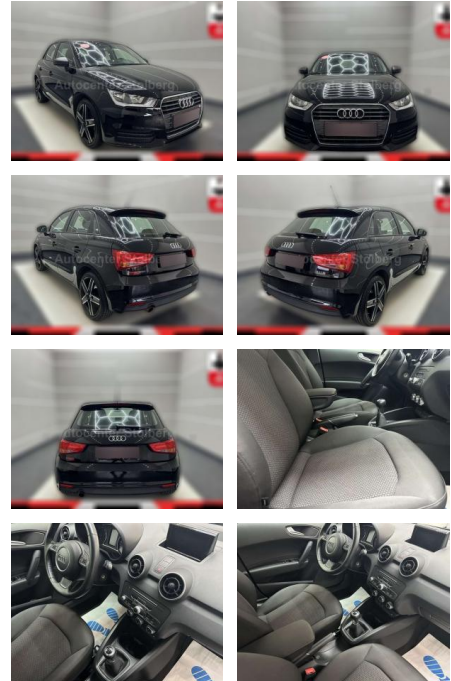

AC15-27

Angebotsnr.:

Erstzulassung:	Kilometer:	Farbe:	Leistung:	Kraftstoffart:
01.07.2018	65.000	Schwarz	70 kW / 95 PS	Benzin

PREIS
14.890 €

FINANZIERUNGSBEISPIEL
Laufzeit: 72 Monate Anzahlung: 25 %
Basis-Finanzierung:* Mtl. Rate:
Zielraten-Finanzierung:** Mtl. Rate: **95 €**