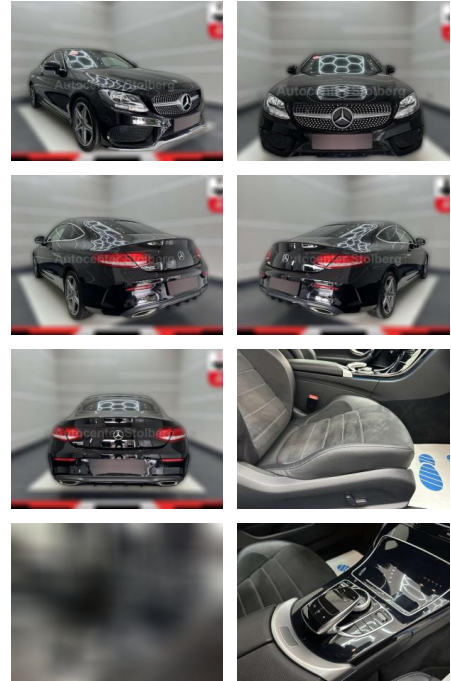

## Mercedes-Benz C 200 AMG LINE

AC15-29 **Angebotsnr.:**

**Erstzulassung:** 01.05.2018 **Kilometer:** 99.800 **Farbe:** Schwarz **Leistung:** 135 kW / 184 PS **Kraftstoffart:** Benzin

**PREIS**  
**28.280 €**