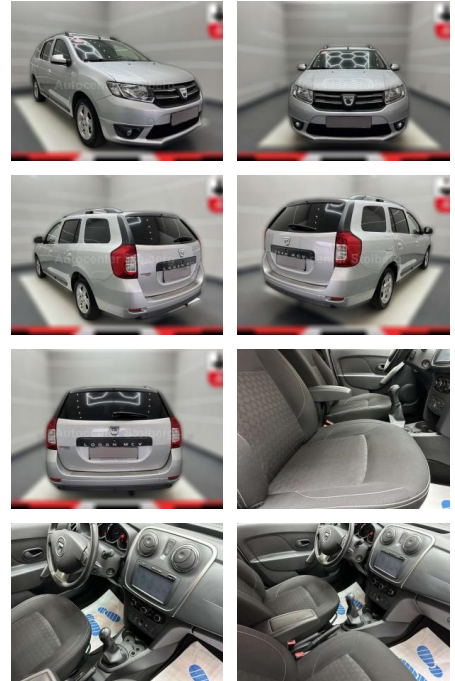

Ihr Ansprechpartner

Herr David Ständer
E-Mail: verkauf@reckordtstaender.de
Telefon: 05245 872016

Reckordt & Ständer
Beelener Straße 112 - 33442 Herzebrock-Clarholz - Tel.: 05245 / 872010

Dacia Logan Prestige "NAVI-KLIMA-PDC-TÜV NEU

AC15-67

Angebotsnr.:

Erstzulassung:	Kilometer:	Farbe:	Leistung:	Kraftstoffart:
01.04.2016	76.000	grau	66 kW / 90 PS	Benzin

PREIS
8.360 €

FINANZIERUNGSBEISPIEL

Laufzeit: 72 Monate   Anzahlung: 25 %
Basis-Finanzierung:*   Mtl. Rate:
Zielraten-Finanzierung:**   Mtl. **53 €**

* Basisfinanzierung: Anzahlung: 2.090 Euro, Laufzeit: 72 Monate, Nettodarlehen: 6.270 Euro, Gesamtbetrag: 9.111 Euro, Zinssätze: 3.92% Sollz. (gebunden), 3.99% eff.
** Zielratenfinanzierung: Anzahlung: 2.090 Euro, Laufzeit: 72 Monate, Nettodarlehen: 6.270 Euro, Zielrate: 4.180 Euro, Gesamtbetrag: 9.402 Euro, Zinssätze: 3.92% Sollz. (gebunden), 3.99% eff.,

Vermittlung für: Santander Consumer Bank
Repräsentatives Beispiel gem. § 17 Abs. 4 PAngV. Diese Finanzierungsangebote sind Beispiele. Gerne ermitteln wir für Sie Ihr individuelles Angebot.

Ausstattung

Sicherheit

- Anti-Blockiersystem ABS

Multimedia

- Radio

Weiteres

- Herzlich willkommen bei der Autocenter Stolberg GmbH
- Ihrem kompetenten Partner für hochwertige Gebrauchtwagen! Bei uns finden Sie eine sorgfältig ausgewählte Auswahl an Fahrzeugen unterschiedlicher Marken und Modelle
- die alle gründlich geprüft und zu attraktiven Konditionen angeboten werden
- Ihr Fahrzeughandel aus der Städteregion Aachen seit 1990. Garantie bis zu 60 Monate gegen Aufpreis möglich
- Inzahlungnahme zum marktgerechten Preis
- Finanzierung zu TOP Konditionen

- satiniert Easy-Paket
- Geschwindigkeits-Regelanlage (Tempomat)
- Geschwindigkeits-Begrenzeranlage
- Mittelarmlehne vorn Lenkrad (Leder) + Schalt-/Wählhebelgriff Leder Eco Mode (Fahrmoduswechsler) Einparkhilfe hinten Elektr. Bremskraftverteilung Elektron. Stabilitäts-Programm (ESP) Fensterheber elektrisch hinten Fensterheber elektrisch vorn Gepäck-/Laderaumleuchte Gepäckraumabdeckung Getriebe 5-Gang Heckscheibe heizbar Heckscheibenwischer Isofix-Aufnahmen für Kindersitz an Rücksitz Karosserie: 5-türig Klimaanlage Kopfstützen hinten mechan. verstellbar (3 Stück) Lenksäule (Lenkrad) höhenverstellbar LM-Felgen Look-Paket Nebelscheinwerfer Schutzzierleisten seitlich Motor 0
- 9 Ltr. - 66 kW TCE KAT Raucher-Paket
- Reifendruck-Kontrollsystem Rücksitzbank

- klappbar (1/3-2/3) Schadstoffarm nach Abgasnorm Euro 6 Schaltpunktanzeige
- Seitenairbag vorn Servolenkung
- Sicherheitsgurte vorn höhenverstellbar
- Sitz vorn links höhenverstellbar
- Start/Stop-Anlage Stoßfänger
- Wagenfarbe Tagfahrlicht Türgriffe außen Wagenfarbe Türverriegelung automatisch Verglasung getönt
- Wegfahrsperre mit Transponder
- Zentralverriegelung mit Fernbedienung
- Individuelle Finanzierung durch unsere Hausbank möglich
- Inzahlungnahmen möglich bzw. Finanzierung mit oder ohne Anzahlung möglich. Alle Angebote sind unverbindlich und freibleibend.
- Fehlerfreiheit
- Vollständigkeit und Genauigkeit der enthaltenen Informationen nicht gewährleistet und übernimmt daher