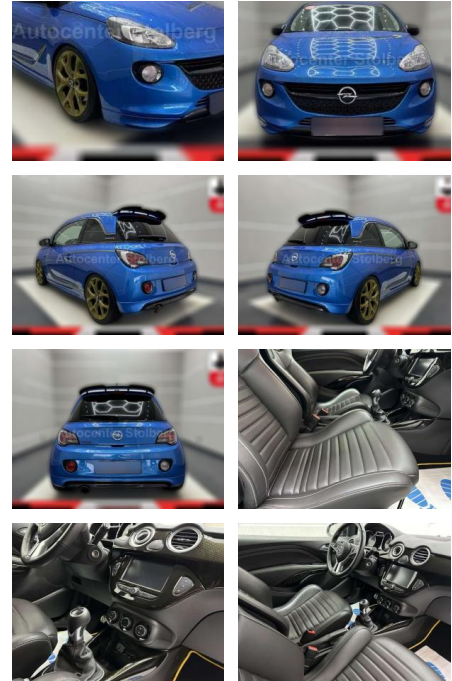

AC15-32

Angebotsnr.: