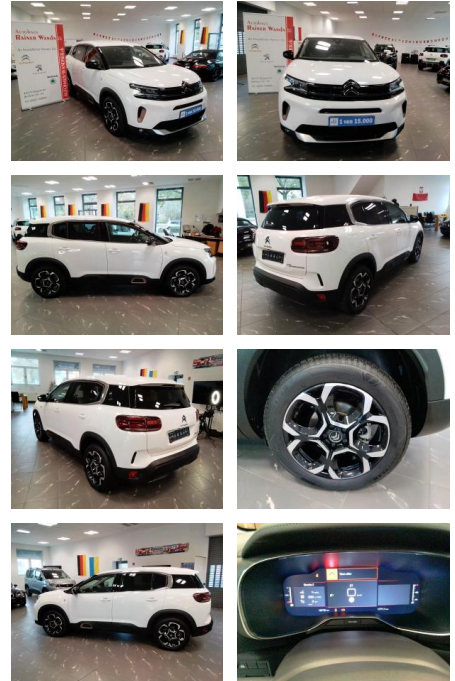

## Citroën C5 Aircross Pure Tech 130 S&S EAT8 C-SE...

RW01-FG2411 Angebot 2023

Erstzulassung:	Kilometer:	Farbe:	Leistung:	Kraftstoffart:
18.01.2023	13.700		96 kW / 131 PS	Benzin

PREIS	FINANZIERUNGSBEISPIEL	
<b>29.830 €</b>	Laufzeit: 72 Monate	Anzahlung: 25 %
	Basis-Finanzierung:**	Mtl. Rate:
	Zielraten-Finanzierung:**	<b>1.899 €</b>