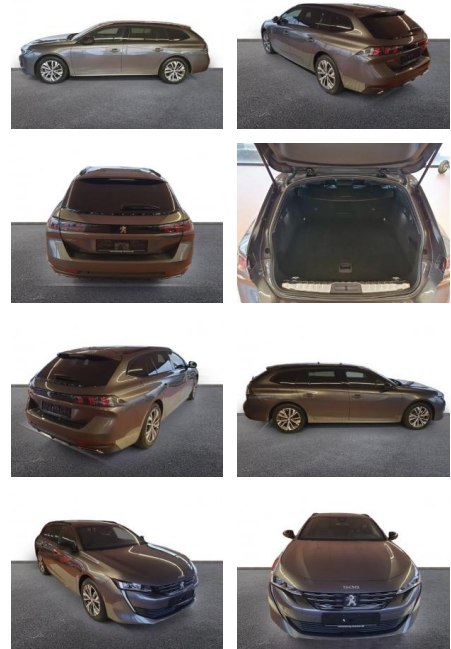

AH32-PY552933 Angebotsnr.:

Erstzulassung:	Kilometer:	Farbe:	Leistung:	Kraftstoffart:
01.01.2024	21.415	Grau	96 kW / 131 PS	Benzin

PREIS
26.420 €

FINANZIERUNGSBEISPIEL

Laufzeit: 72 Monate Anzahlung: 25 %
Basis-Finanzierung:* Mtl. Rate:
Zielraten-Finanzierung:** **168 €**