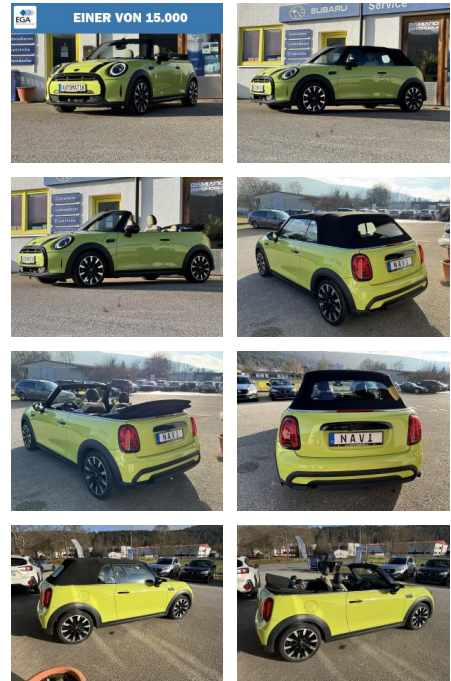

Ihr Ansprechpartner

Herr David Ständer
 E-Mail: verkauf@reckordtstaender.de
 Telefon: 05245 872016

Reckordt & Ständer
 Beelener Straße 112 - 33442 Herzebrock-Clarholz - Tel.: 05245 / 872010

MINI Cooper Cabrio Classic Trim Automatik*NAVI*K...

DA04-ED2411-1 Angebot Nr.:

Erstzulassung:	Kilometer:	Farbe:	Leistung:	Kraftstoffart:	Verbr. komb.	CO2-Emission	CO2-Klasse (WLTP)
17.06.2021	31.800	Gelb	100 kW / 136 PS	Benzin	6,4 l/100km	146 g/km	E

PREIS
27.970 €