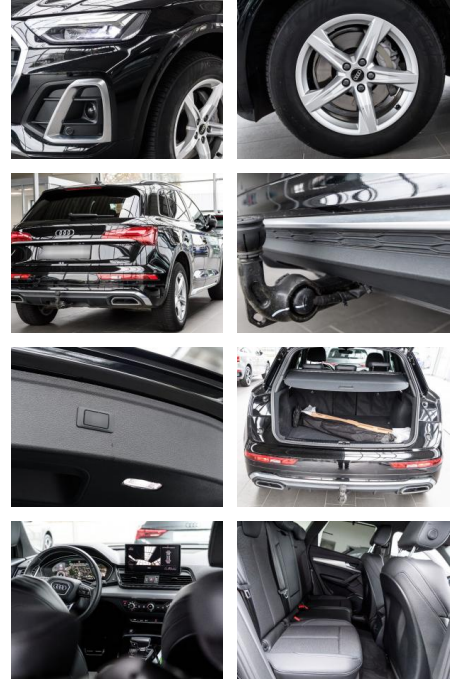

Ihr Ansprechpartner

Herr David Ständer
E-Mail: verkauf@reckordtstaender.de
Telefon: 05245 872016

Reckordt & Ständer
Beelener Straße 112 - 33442 Herzebrock-Clarholz - Tel.: 05245 / 872010

Audi Q5 40 TDI quattro S line+LED+NAVI+AHK

AS86-VT12411/72000km

Erstzulassung:	Kilometer:	Farbe:	Leistung:	Kraftstoffart:
16.09.2022	22.500	Diverse	150 kW / 204 PS	Diesel

PREIS
45.390 €

FINANZIERUNGSBEISPIEL

Laufzeit: 72 Monate   Anzahlung: 25 %
Basis-Finanzierung:*   Mtl. Rate:
Zielraten-Finanzierung:** **288 €**

* Basisfinanzierung: Anzahlung: 11.348 Euro, Laufzeit: 72 Monate, Nettodarlehen: 34.043 Euro, Gesamtbetrag: 49.465 Euro, Zinssätze: 3.92% Sollz. (gebunden), 3.99% eff.
** Zielratenfinanzierung: Anzahlung: 11.348 Euro, Laufzeit: 72 Monate, Nettodarlehen: 34.043 Euro, Zielrate: 22.695 Euro, Gesamtbetrag: 51.050 Euro, Zinssätze: 3.92% Sollz. (gebunden), 3.99% eff.,

Vermittlung für: Santander Consumer Bank
Repräsentatives Beispiel gem. § 17 Abs. 4 PAngV. Diese Finanzierungsangebote sind Beispiele. Gerne ermitteln wir für Sie Ihr individuelles Angebot.

Ausstattung

Sicherheit

- Müdigkeitswarnsystem
- Notbremsassistent
- Notrufsystem
- Reifendruckkontrollsystem

Multimedia

- Soundsystem
- USB
- Sprachsteuerung
- Touchscreen

Komfort

- Berganfahrassistent
- Elektrische Heckklappe
- Lederlenkrad

Weiteres

- Schaltwippen
- Diesel
- Start Stop Automatik

• Sonderausstattung: Allwetter-/ Ganzjahresreifen

- Audi connect (Internetbasierende Dienste)
- Audi Smartphone Interface
- Business-Paket
- Einparkhilfe vorn und hinten
- optisch (APS Plus)
- Fahrassistenz-System: Anfahr-Assistent (hold assist)
- Interieur-Paket S line
- Metallic-Lackierung
- Rückfahrkamera
- Sound-System DSP / Audi Sound-System
- Verglasung hinten abgedunkelt (Privacyverglasung)
- *Weitere Ausstattung: Airbag Fahrer-/Beifahrerseite
- Allradkupplung
- Audi connect (Notruf- und Assistance-System)

- Audi Drive Select
- Außenspiegel Wagenfarbe
- Dachkantenspoiler S-line
- Dachreling schwarz
- Einstiegsleisten mit Aluminiumeinlage und Schriftzug
- beleuchtet
- Fahrassistenz-System: City-Notbremsfunktion (Audi pre sense City)
- Fensterzierleisten schwarz
- Frontscheibe Akustikglas
- Funkschlüssel
- Fußmatten Velours
- Gepäckraum-Abtrennung (Netz)
- Gepäckraumklappe elektr. betätigt (öffnen + schließen)
- Getränkehalter
- Harnstofftank (SCR): 12 Ltr.
- Heckleuchten LED
- Isofix-Aufnahmen für Kindersitz

STÄNDIG ÜBER 15.000 FAHRZEUGE IM BESTAND!