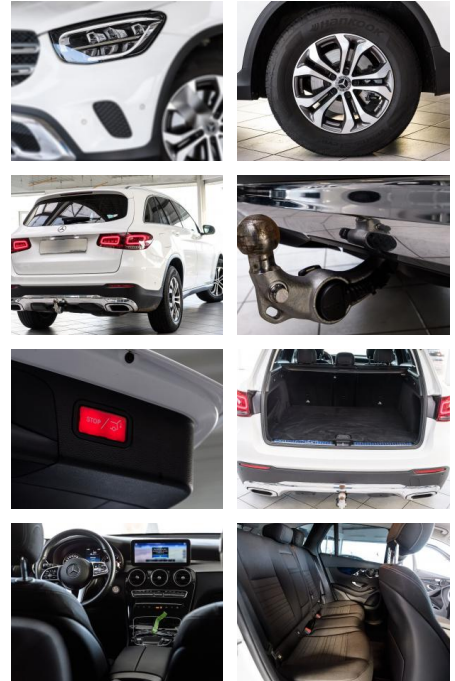

**Mercedes-Benz GLC 220 d 4Matic+LED+AHK+KAMERA+NA...**

AS86-Hhuis356-Azgebotsnr.:

Erstzulassung:	Kilometer:	Farbe:	Leistung:	Kraftstoffart:	Verbr. komb.	CO2-Emission	CO2-Klasse (WLTP)
15.04.2021	33.500	Diverse	143 kW / 194 PS	Diesel	5,2 l/100km	137 g/km	