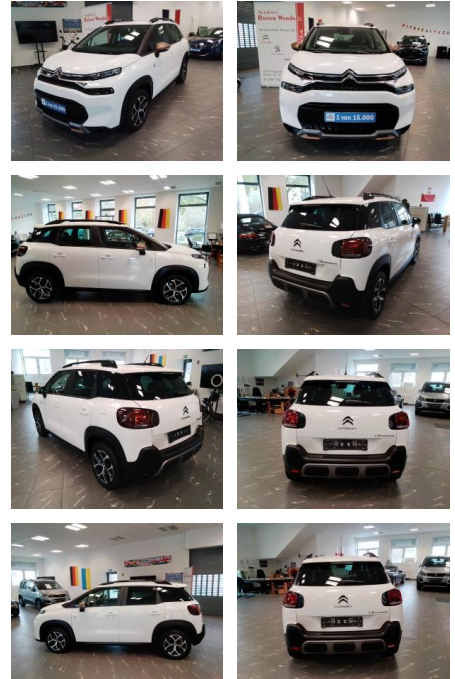

Ihr Ansprechpartner

Herr David Ständer
 E-Mail: verkauf@reckordtstaender.de
 Telefon: 05245 872016

Reckordt & Ständer
 Beelener Straße 112 - 33442 Herzebrock-Clarholz - Tel.: 05245 / 872010

Citroën C3 Aircross PureTech 110 Stop & Start O...

RW01-FG2411 Angeboten:

Erstzulassung:	Kilometer:	Farbe:	Leistung:	Kraftstoffart:
01.07.2023	15.118		81 kW / 110 PS	Benzin

PREIS	FINANZIERUNGSBEISPIEL	
20.780 €	Laufzeit: 72 Monate	Anzahlung: 25 %
	Basis-Finanzierung:**	Mtl. Rate:
	Zielraten-Finanzierung:**	132 €