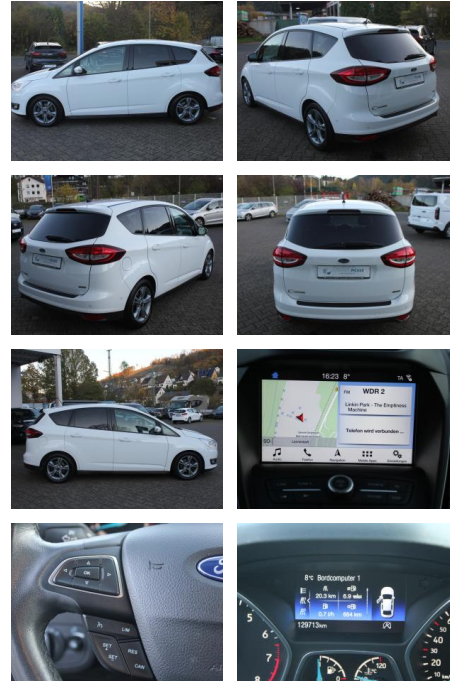

AP33-RP2411-01670500

VERKAUFT

Erstzulassung: 14.12.2016 **Kilometer:** 130.000 **Farbe:** Weiß **Leistung:** 92 kW / 125 PS **Kraftstoffart:** Benzin

PREIS
9.440 €

FINANZIERUNGSBEISPIEL
Laufzeit: 72 Monate Anzahlung: 25 %
Basis-Finanzierung:* Mtl. Rate:
Zielraten-Finanzierung:** Mtl. Rate: **60 €**