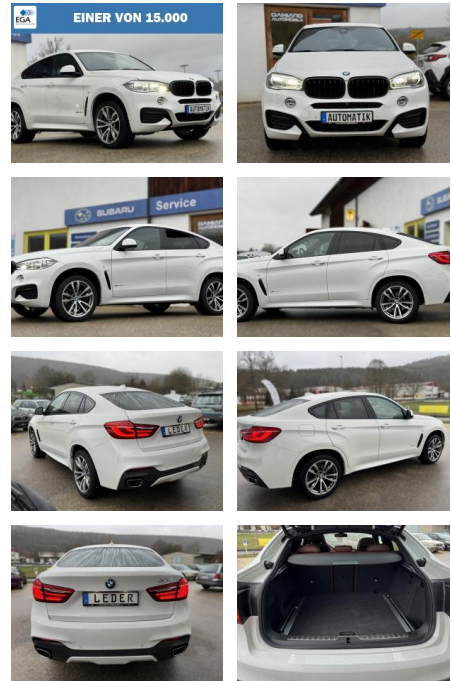

**BMW X6xDrive40d \*M-Technik\*\*20" Felgen\*LED\*Soft-C...**

DA04-ED2411-~~777~~777

<b>Erstzulassung:</b>	<b>Kilometer:</b>	<b>Farbe:</b>	<b>Leistung:</b>	<b>Kraftstoffart:</b>
12.12.2017	62.000	Weiß	230 kW / 313 PS	Diesel