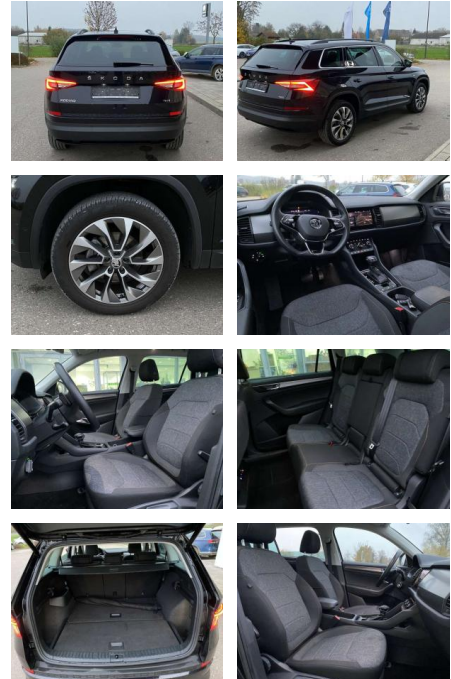

Ihr Ansprechpartner

Herr David Ständer
E-Mail: verkauf@reckordtstaender.de
Telefon: 05245 872016

Reckordt & Ständer
Beelener Straße 112 - 33442 Herzebrock-Clarholz - Tel.: 05245 / 872010

Skoda Kodiak 2.0 TDI DSG 4x4 CLEVER 19"

SS00-062850 **Angebotsnr.:**

Erstzulassung:	Kilometer:	Farbe:	Leistung:	Kraftstoffart:
01.07.2021	31.839		110 kW / 150 PS	Benzin

PREIS
37.840 €

FINANZIERUNGSBEISPIEL

Laufzeit: 72 Monate   Anzahlung: 25 %
Basis-Finanzierung:*   Mtl. Rate:
Zielraten-Finanzierung:** **240 €**

* Basisfinanzierung: Anzahlung: 9.460 Euro, Laufzeit: 72 Monate, Nettodarlehen: 28.380 Euro, Gesamtbetrag: 41.237 Euro, Zinssätze: 3.92% Sollz. (gebunden), 3.99% eff.
** Zielratenfinanzierung: Anzahlung: 9.460 Euro, Laufzeit: 72 Monate, Nettodarlehen: 28.380 Euro, Zielrate: 18.920 Euro, Gesamtbetrag: 42.558 Euro, Zinssätze: 3.92% Sollz. (gebunden), 3.99% eff.,

Vermittlung für: Santander Consumer Bank
Repräsentatives Beispiel gem. § 17 Abs. 4 PAngV. Diese Finanzierungsangebote sind Beispiele. Gerne ermitteln wir für Sie Ihr individuelles Angebot.

Ausstattung

Interieur

- Standheizung mit Funkfernbedienung
- Sitzheizung vorne und hinten
- Mittelarmlehne vorne Innenspiegel automatisch abblendbar
- Lendenwirbelstützen vorne
- Kindersicherung elektrisch betätigt
- Vordersitze höhenverstellbar
- Kindersitzverankerung für Kindersitzsystem ISOFIX Seitenairebags vorn und hinten
- Schublade unter den Vordersitzen 2 Leseleuchten vorn
- Netztrennwand Komfortsitze vorne
- Multifunktions-Lederlenkrad
- beheizbar mit Schaltwippen

Exterieur

- Panoramaschiebedach elektrisch
- Parklenkassistent mit Einparkhilfe vorne und hinten Area View 360° inkl. Rückfahrkamera beheizbare

- ASR und Traktionskontrolle Servotronic
- Berganfahrassistent
- Verkehrszeichenerkennung
- Reifendruckkontrolle
- Start-Stop-Automatik
- Diebstahlwarnanlage
- autom. Distanzregelung ACC (Abstandstempomat) el. Parkbremse inkl. AutoHold-Funktion
- Zentralverriegelung "Keyless-Entry"
- Climatronic
- 230V-Steckdose SCR (AdBlue) Notrad
- proaktives Insassenschutzsystem
- Spurwechselassistent
- e-Call Notrufsystem
- Euro 6d-ISC-FCM Fahrassistent
- Travel Assist mit Spurhalteassistent
- Lane-Assist und Emergency Assist
- Infotainment: Navigationssystem Columbus
- Smart-Link (Apple CarPlay und Android Auto) kabellos und kabelgebunden
- Virtual cockpit (digitales Kombiinstrument)
- DAB - digitaler Radioempfang
- Soundsystem CANTON
- Freisprecheinrichtung (Bluetooth)

- 2x hinten Farbe: Black Magic Perleffekt
- -Fr. 08:00-18:00 Uhr
- Samstags bis 16:00 Uhr geöffnet. Gerne beraten wir Sie über günstige Finanzierungsmodelle und nehmen Ihr derzeitiges Fahrzeug in Zahlung. www.auto-schuechl.de/finanzierung
- Irrtümer
- Änderungen oder Zwischenverkauf vorbehalten. www.auto-schuechl.de

Weiteres

- Pakete: 7-Gang-DSG-Automatikgetriebe

STÄNDIG ÜBER 15.000 FAHRZEUGE IM BESTAND!