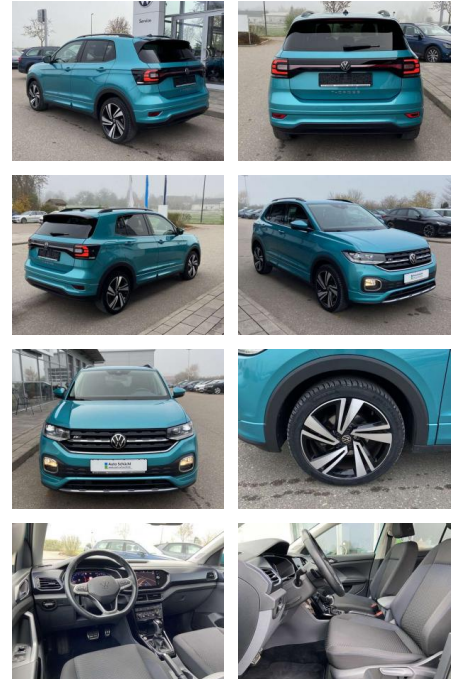

## Volkswagen T-Cross 1.5 TSI DSG R-Line 18"+NAVI+L...

SS00-006945 **Angebotsnr.:**

Erstzulassung:	Kilometer:	Farbe:	Leistung:	Kraftstoffart:
01.10.2020	28.809		110 kW / 150 PS	Benzin

PREIS	FINANZIERUNGSBEISPIEL	
<b>25.170 €</b>	Laufzeit: 72 Monate	Anzahlung: 25 %
	Basis-Finanzierung:**	Mtl. Rate:
	Zielraten-Finanzierung:**	<b>160 €</b>

- 2x hinten Farbe: Makena-Türkis Metallic -Fr. 08:00-18:00 Uhr
- Samstags bis 16:00 Uhr geöffnet. Gerne beraten wir Sie über günstige Finanzierungsmodelle und nehmen Ihr derzeitiges Fahrzeug in Zahlung. [www.auto-schuechl.de/finanzierung](http://www.auto-schuechl.de/finanzierung) Irrtümer
- Änderungen oder Zwischenverkauf vorbehalten. [www.auto-schuechl.de](http://www.auto-schuechl.de)