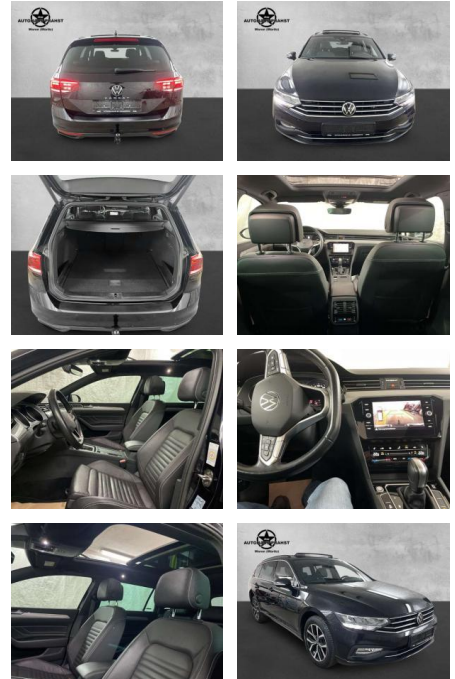

Ihr Ansprechpartner

Herr David Ständer
E-Mail: verkauf@reckordtstaender.de
Telefon: 05245 872016

Reckordt & Ständer
Beelener Straße 112 - 33442 Herzebrock-Clarholz - Tel.: 05245 / 872010

Volkswagen Passat 2.0TDI Business LEDER PANO

AP38-2008310 Angebotsnr.:

Erstzulassung:	Kilometer:	Farbe:	Leistung:	Kraftstoffart:	Verbr. komb.	CO2-Emission	CO2-Klasse (WLTP)
01.06.2021	117.100	Schwarz	110 kW / 150 PS	Benzin	4,9 l/100km	127 g/km	D

PREIS 24.470 €	FINANZIERUNGSBEISPIEL		* Basisfinanzierung: Anzahlung: 6.118 Euro, Laufzeit: 72 Monate, Nettodarlehen: 18.353 Euro, Gesamtbetrag: 26.667 Euro, Zinssätze: 3.92% Sollz. (gebunden), 3.99% eff. ** Zielratenfinanzierung: Anzahlung: 6.118 Euro, Laufzeit: 72 Monate, Nettodarlehen: 18.353 Euro, Zielrate: 12.235 Euro, Gesamtbetrag: 27.522 Euro, Zinssätze: 3.92% Sollz. (gebunden), 3.99% eff., Vermittlung für: Santander Consumer Bank Repräsentatives Beispiel gem. § 17 Abs. 4 PAngV. Diese Finanzierungsangebote sind Beispiele. Gerne ermitteln wir für Sie Ihr individuelles Angebot.
	Laufzeit: 72 Monate	Anzahlung: 25 %	
	Basis-Finanzierung:*	Mtl. Rate:	
Zielraten-Finanzierung:**		155 €	

Ausstattung

Weiteres

- Getriebe Automatik Technik Bordcomputer
- Partikelfilter Start-Stop-Automatik
- Schaltwippen Assistenten
- Müdigkeitserkennung
- Verkehrszeichenerkennung Regensensor
- Lichtsens Notbremsassistent
- Berganfahrassistent Spurhalteassistent
- Abstandsregeltempomat
- Abstands-/Kollisionwarner Komfort
- Servolenkung Zentralverriegelung
- Elektrischer Fensterheber
- Lederausstattung Sitzheizung Elektrische
- Aussenspiegel Teilbare Rucksitzlehne
- Multifunktionslenkrad Elektrische Sitze
- Innenspiegel autom. abblendbar
- Mittelarmlehne Innenraumfilter
- Lenksaeule einstellbar
- ParkDistanceControl vorne und hinten
- Massagesitze Elektrische Heckklappe
- Lordosenstütze Lederlenkrad

STÄNDIG ÜBER 15.000 FAHRZEUGE IM BESTAND!