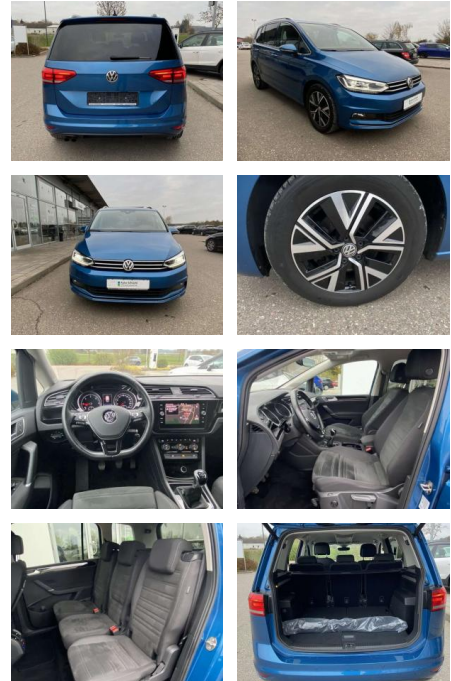

SS00-052741AAngebotsnr.:

Erstzulassung:	Kilometer:	Farbe:	Leistung:	Kraftstoffart:
01.08.2020	51.236		110 kW / 150 PS	Benzin

PREIS	FINANZIERUNGSBEISPIEL	
28.880 €	Laufzeit: 72 Monate	Anzahlung: 25 %
	Basis-Finanzierung:**	Mtl. Rate:
	Zielraten-Finanzierung:**	183 €