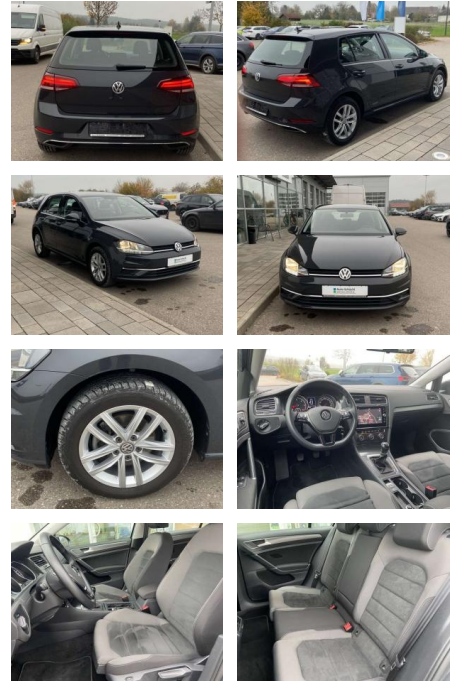

SS00-203954 **Angebotsnr.:**

Erstzulassung:	Kilometer:	Farbe:	Leistung:	Kraftstoffart:
01.07.2019	28.786		85 kW / 116 PS	Benzin

PREIS	FINANZIERUNGSBEISPIEL	
19.200 €	Laufzeit: 72 Monate	Anzahlung: 25 %
	Basis-Finanzierung:**	Mtl. Rate:
	Zielraten-Finanzierung:**	122 €