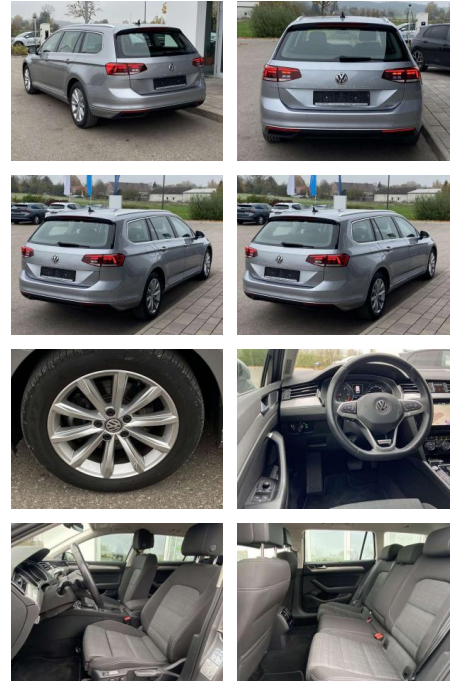

## Volkswagen Passat Variant 2.0 TDI DSG 4-MOTION

SS00-078152 **Angebotsnr.:**

Erstzulassung:	Kilometer:	Farbe:	Leistung:	Kraftstoffart:
01.05.2020	57.284		140 kW / 190 PS	Benzin

PREIS	FINANZIERUNGSBEISPIEL	
<b>27.540 €</b>	Laufzeit: 72 Monate	Anzahlung: 25 %
	Basis-Finanzierung:**	Mtl. Rate:
	Zielraten-Finanzierung:**	<b>175 €</b>