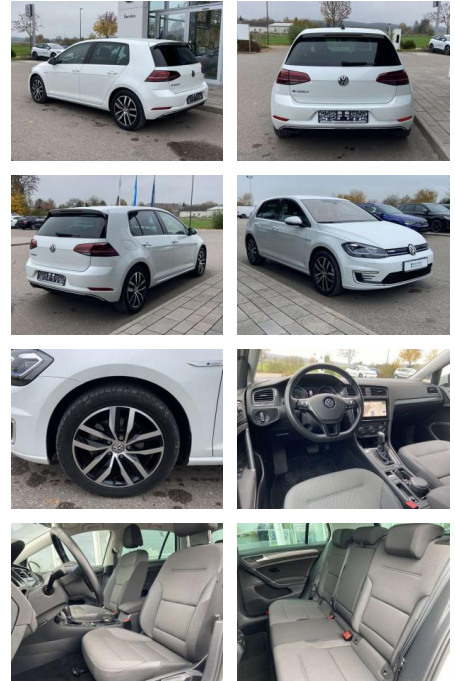

SS00-911714 **Angebotsnr.:**

Erstzulassung:	Kilometer:	Farbe:	Leistung:	Kraftstoffart:
01.06.2020	31.287		100 kW / 136 PS	Benzin

PREIS
19.100 €

FINANZIERUNGSBEISPIEL

Laufzeit: 72 Monate Anzahlung: 25 %
Basis-Finanzierung:* Mtl. Rate:
Zielraten-Finanzierung:** **121 €**