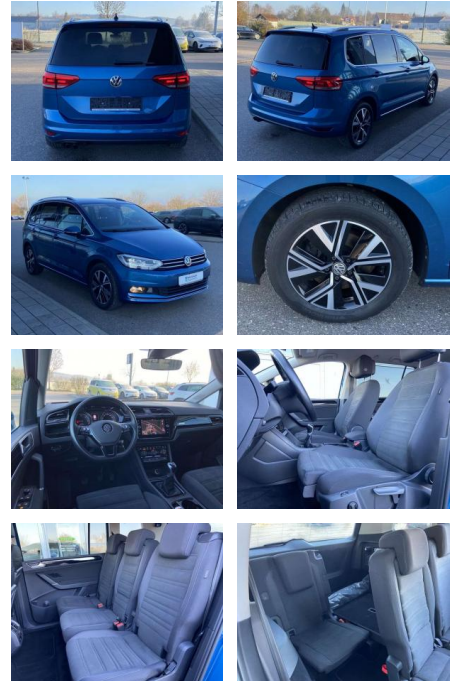

Ihr Ansprechpartner

Herr David Ständer
E-Mail: verkauf@reckordtstaender.de
Telefon: 05245 872016

Reckordt & Ständer
Beelener Straße 112 - 33442 Herzebrock-Clarholz - Tel.: 05245 / 872010

Volkswagen Touran 2.0 TDI HIGHLINE 7-SITZER 17"

SS00-052741 **Angebotsnr.:**

Erstzulassung:	Kilometer:	Farbe:	Leistung:	Kraftstoffart:
01.08.2020	51.236		110 kW / 150 PS	Benzin

PREIS
27.540 €

FINANZIERUNGSBEISPIEL

Laufzeit: 72 Monate   Anzahlung: 25 %
Basis-Finanzierung:*   Mtl. Rate:
Zielraten-Finanzierung:** **175 €**

* Basisfinanzierung: Anzahlung: 6.885 Euro, Laufzeit: 72 Monate, Nettodarlehen: 20.655 Euro, Gesamtbetrag: 30.012 Euro, Zinssätze: 3.92% Sollz. (gebunden), 3.99% eff.
** Zielratenfinanzierung: Anzahlung: 6.885 Euro, Laufzeit: 72 Monate, Nettodarlehen: 20.655 Euro, Zielrate: 13.770 Euro, Gesamtbetrag: 30.974 Euro, Zinssätze: 3.92% Sollz. (gebunden), 3.99% eff.,

Vermittlung für: Santander Consumer Bank
Repräsentatives Beispiel gem. § 17 Abs. 4 PAngV. Diese Finanzierungsangebote sind Beispiele. Gerne ermitteln wir für Sie Ihr individuelles Angebot.

Ausstattung

Sicherheit

- Anti-Blockiersystem ABS

Multimedia

- Radio

Interieur

- Sitzheizung vorne Innenspiegel automatisch abblendbar Mittelarmlehne vorne Beifahrersitz umklappbar Kindersitzverankerung für Kindersitzsystem ISOFIX Seitenairbags vorn und hinten 2 Leseleuchten vorn Netztrennwand Klapp Tisch an den Vordersitzlehnen Schublade unter dem rechten Vordersitz klimatisiertes Handschuhfach Sport-Komfortsitze vorne el. Lendenwirbelstütze Fahrersitz mit Massagefunktion Multifunktions-Lederlenkrad Make-Up Spiegel

- beleuchtet Fußraumbeleuchtung Vordersitze höhenverstellbar und Sitzneigungsverstellung Fahrersitz

Exterieur

- beheizbare Scheibenwaschdüsen vorne Dachreling chrom elektrische Heckklappe abgedunkelte Scheiben hinten Außenspiegel el. anklapp-/einstell-/beheizbar mit Memory - automatisch abblendbar Licht- und Sicht: LED-Scheinwerfer mit LED-Tagfahrlicht und Kurvenfahrlicht Ambiente und Umfeldbeleuchtung Tagfahrlicht dynamische Fernlichtregulierung (maskiertes Dauerfernlicht) Licht- und Regensensor LED-Kennzeichenbeleuchtung Scheinwerferreinigungsanlage Nebelscheinwerfer mit Abbiegelicht Kurvenfahrlicht Technik: Front-Assist

- ASR und Traktionskontrolle Servotronic Fernbedienung (ZV) 6-Gang-Schaltgetriebe Reifendruckkontrolle Multifunktionsanzeige Colour Automatische Distanzregelung ACC (Abstandstempomat) Start-Stop-Automatik el. Parkbremse inkl. AutoHold-Funktion Climatronic SCR (AdBlue) proaktives Insassenschutzsystem Müdigkeitserkennung Euro 6d-TEMP-EVAP-ISC Infotainment: Navigationssystem Discover Media mit Farbdisplay-Touchscreen Radio Composition Media Volkswagen Media Control 8 Lautsprecher 2 x USB und AUX-In Freisprecheinrichtung (Bluetooth) und induktives Laden Farbe: Caribbean Blue Metallic -Fr. 08:00-18:00 Uhr
- Samstags bis 16:00 Uhr geöffnet. Gerne beraten wir Sie über günstige Finanzierungsmodelle und nehmen Ihr

STÄNDIG ÜBER 15.000 FAHRZEUGE IM BESTAND!