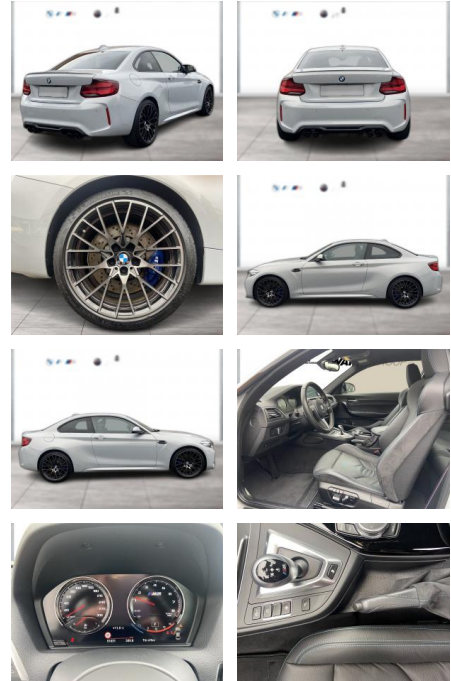

WG09-227040 Angebotsnr.:

Erstzulassung:	Kilometer:	Farbe:	Leistung:	Kraftstoffart:
01.07.2020	51.629	Silber	302 kW / 411 PS	Benzin

PREIS
52.890 €

FINANZIERUNGSBEISPIEL

Laufzeit: 72 Monate Anzahlung: 25 %
 Basis-Finanzierung:* Mtl. Rate:
 Zielraten-Finanzierung:** **336 €**