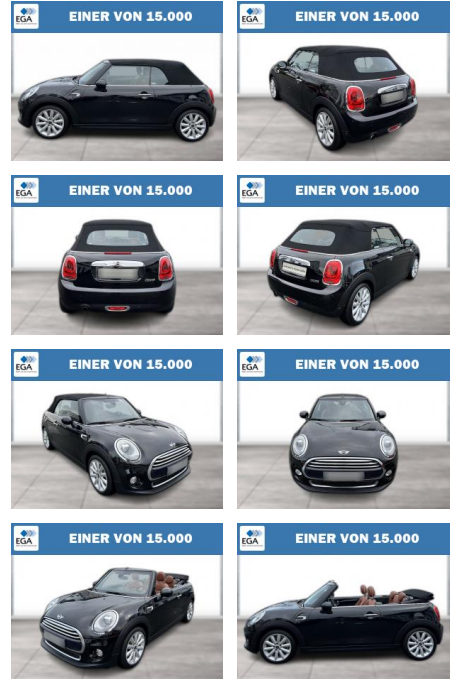

## MINI Cooper Cabrio Navi Chili LED ACC SHZ

WG08-264123 Angebotsnr.:

Erstzulassung:	Kilometer:	Farbe:	Leistung:	Kraftstoffart:
01.05.2016	87.133	Schwarz	100 kW / 136 PS	Benzin

PREIS	FINANZIERUNGSBEISPIEL
<b>17.870 €</b>	Laufzeit: 72 Monate    Anzahlung: 25 %
	Basis-Finanzierung:*    Mtl. Rate:
	Zielraten-Finanzierung:** <b>113 €</b>