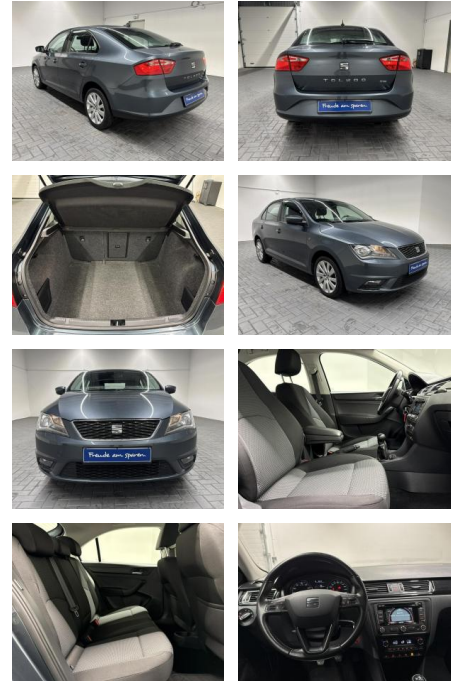

AM35-29322 **Angebotsnr.:**

Erstzulassung:	Kilometer:	Farbe:	Leistung:	Kraftstoffart:
28.05.2015	139.080		77 kW / 105 PS	Benzin

PREIS
12.820 €

FINANZIERUNGSBEISPIEL
Laufzeit: 72 Monate Anzahlung: 25 %
Basis-Finanzierung:* Mtl. Rate:
Zielraten-Finanzierung:** Mtl. Rate: **81 €**