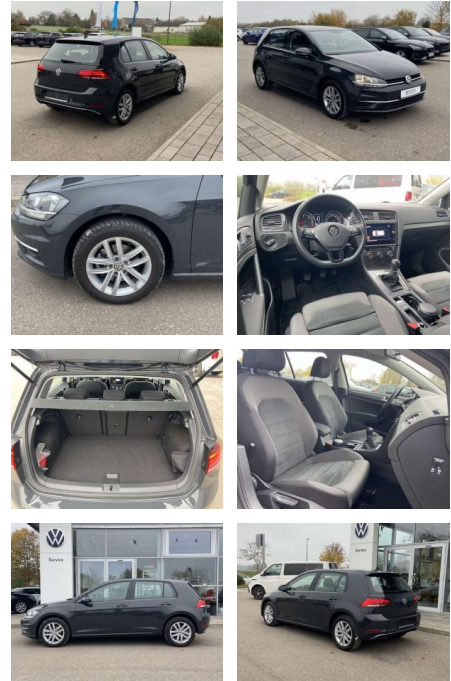

Ihr Ansprechpartner

Herr David Ständer
E-Mail: verkauf@reckordtstaender.de
Telefon: 05245 872016

Reckordt & Ständer
Beelener Straße 112 - 33442 Herzebrock-Clarholz - Tel.: 05245 / 872010

Volkswagen Golf 1.6 TDI COMFORTLINE NAVI+SHZ+PDC

SS00-203579 **Angebotsnr.:**