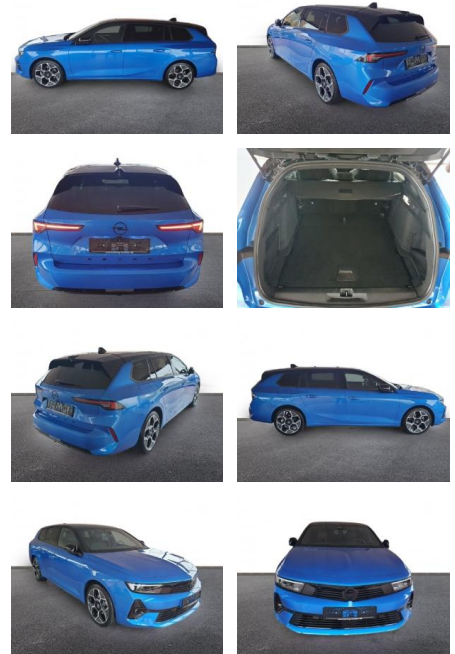

AH32-P107266Angebotsnr.:

Erstzulassung:	Kilometer:	Farbe:	Leistung:	Kraftstoffart:
01.10.2023	10.930	Blau	96 kW / 131 PS	Benzin

PREIS
27.970 €

FINANZIERUNGSBEISPIEL
Laufzeit: 72 Monate Anzahlung: 25 %
Basis-Finanzierung:* Mtl. Rate:
Zielraten-Finanzierung:** **178 €**