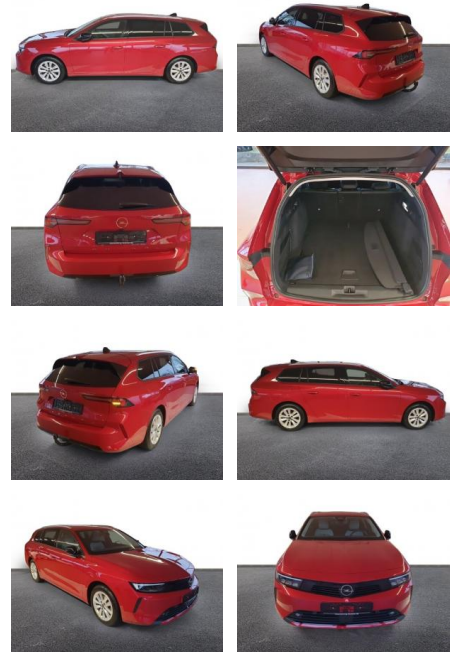

AH32-P106891 **Angebotsnr.:**

Erstzulassung:	Kilometer:	Farbe:	Leistung:	Kraftstoffart:
01.10.2023	8.317	Rot	81 kW / 110 PS	Benzin

PREIS
22.820 €

FINANZIERUNGSBEISPIEL

Laufzeit: 72 Monate Anzahlung: 25 %
Basis-Finanzierung:* Mtl. Rate:
Zielraten-Finanzierung:** **145 €**