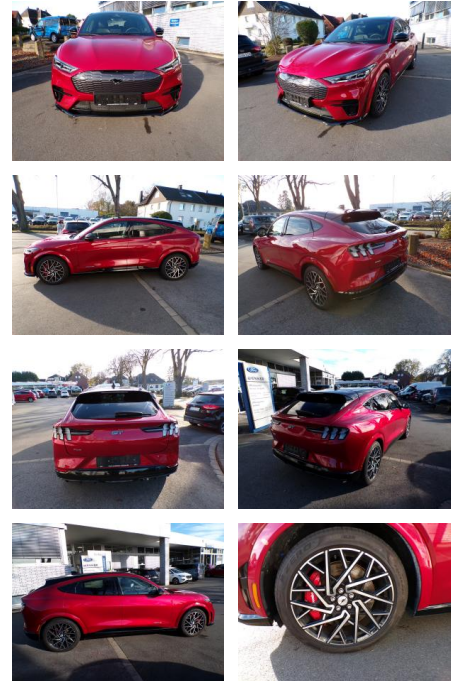

AW16-A59377 Angebotsnr.:

Erstzulassung:	Kilometer:	Farbe:	Leistung:	Kraftstoffart:
24.02.2023	14.200	Rot	358 kW / 487 PS	Elektro

PREIS
48.070 €

FINANZIERUNGSBEISPIEL
Laufzeit: 72 Monate Anzahlung: 25 %
Basis-Finanzierung:* Mtl. Rate:
Zielraten-Finanzierung:** **305 €**