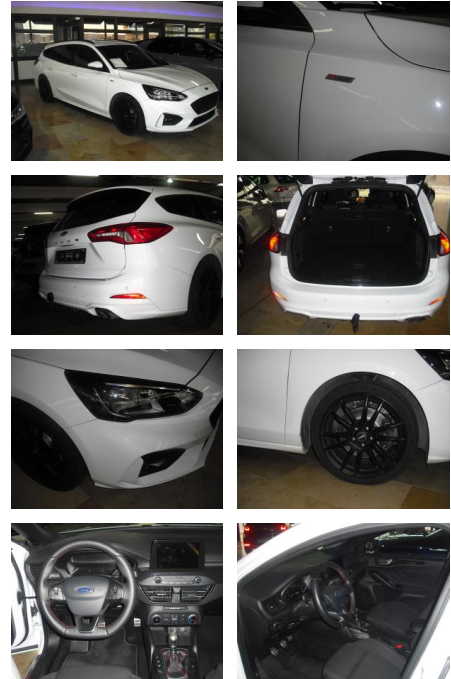

## Ford Focus Turnier 1.5 EcoBoost ST-Line (AHK)

AD34-#9401 **Angebotsnr.:**

Erstzulassung:	Kilometer:	Farbe:	Leistung:	Kraftstoffart:
25.04.2019	71.000	Weiß	110 kW / 150 PS	Benzin

**PREIS**  
**18.150 €**

### Besonderheiten

- Karosserie: 5-türig