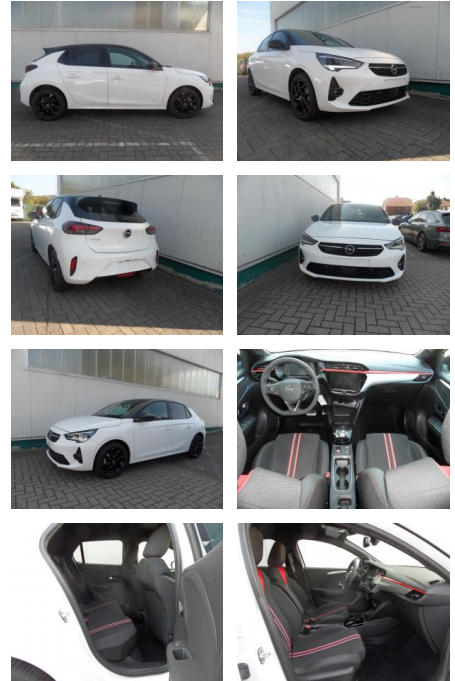

Ihr Ansprechpartner

Herr David Ständer
 E-Mail: verkauf@reckordtstaender.de
 Telefon: 05245 872016

Reckordt & Ständer
 Beelener Straße 112 - 33442 Herzebrock-Clarholz - Tel.: 05245 / 872010

Opel Corsa 1,2 GS-Line+Kamera+LED

BA17-13671 **Angebotsnr.:**

Erstzulassung:	Kilometer:	Farbe:	Leistung:	Kraftstoffart:
10.06.2023	4.600	Diverse	96 kW / 131 PS	Benzin

PREIS
20.670 €

FINANZIERUNGSBEISPIEL

Laufzeit: 72 Monate Anzahlung: 25 %
 Basis-Finanzierung:* Mtl. Rate:
 Zielraten-Finanzierung:** **131 €**