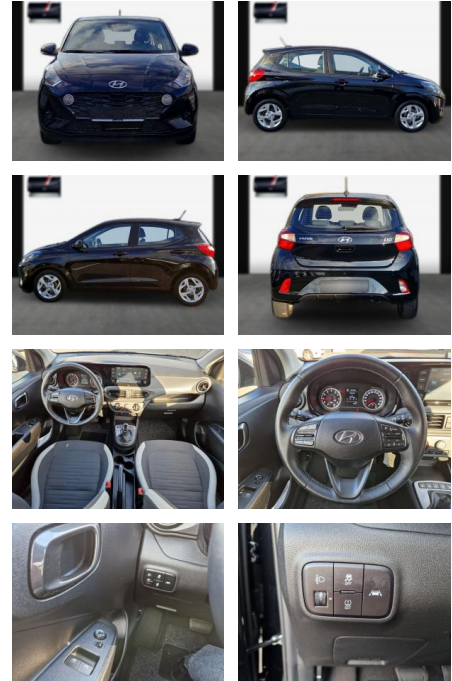

Ihr Ansprechpartner

Herr David Ständer
E-Mail: verkauf@reckordtstaender.de
Telefon: 05245 872016

Reckordt & Ständer
Beelener Straße 112 - 33442 Herzebrock-Clarholz - Tel.: 05245 / 872010

Hyundai i10 Aut. Trend/SHZ/LHZ/Alu 15"/Car-Play

SA13-NZ15818Angebotsnr.:

Erstzulassung:	Kilometer:	Farbe:	Leistung:	Kraftstoffart:
07.11.2022	8.000	Diverse	62 kW / 84 PS	Benzin

PREIS
18.700 €

FINANZIERUNGSBEISPIEL

Laufzeit: 72 Monate   Anzahlung: 25 %
Basis-Finanzierung:*   Mtl. Rate:
Zielraten-Finanzierung:** **119 €**

* Basisfinanzierung: Anzahlung: 4.675 Euro, Laufzeit: 72 Monate, Nettodarlehen: 14.025 Euro, Gesamtbetrag: 20.379 Euro, Zinssätze: 3.92% Sollz. (gebunden), 3.99% eff.
** Zielratenfinanzierung: Anzahlung: 4.675 Euro, Laufzeit: 72 Monate, Nettodarlehen: 14.025 Euro, Zielrate: 9.350 Euro, Gesamtbetrag: 21.032 Euro, Zinssätze: 3.92% Sollz. (gebunden), 3.99% eff.,

Vermittlung für: Santander Consumer Bank
Repräsentatives Beispiel gem. § 17 Abs. 4 PAngV. Diese Finanzierungsangebote sind Beispiele. Gerne ermitteln wir für Sie Ihr individuelles Angebot.

Ausstattung

Sicherheit

- Notbremsassistent
- Notrufsystem
- Reifendruckkontrollsystem
- Spurhalteassistent
- **Elektron. Stabilitätskontrolle (ESC) mit Bremsassistent; ABS; ASR; Airbag Fahrerseite; Kopf-Airbag-System; Airbag Beifahrerseite abschaltbar; Seitenairbag vorn; Airbag Beifahrerseite; Alarmanlage; Einschaltautomatik für Fahrlicht / Lichtsensor; Sicherheitssystem mit automatischem Notruf (ERA GLONASS / eCall); Heckscheibenwischer; Elektr. Bremskraftverteilung; Start/Stop-Anlage; Gurtstraffer; Servolenkung; Heckscheibe heizbar; Warnanlage für Sicherheitsgurte**
- Fahrer-/Beifahrerseite; Aktives Bremslicht (ESS); Wegfahrsperre

- 2 Ltr. - 62 kW 16V KAT
- *

Multimedia

- USB
- Touchscreen
- **Freisprecheinrichtung Bluetooth; USB-Anschluss Mittelkonsole; Radioempfang digital (DAB+); Audiosystem: Radio RDS; Touchscreen-Farbdisplay (8 Zoll); Smartphone Schnittstelle (Apple CarPlay & Android Auto); 2 Lautsprecher**
- ***Assistenzsysteme: Berganfahrhilfe; Fernlichtassistent; Geschwindigkeits-Begrenzeranlage (Speed-Limiter); aktiver Spurhalteassistent (LKAS**
- Lane Keep Assist System); Einparkhilfe hinten; Bremsassistent; Autonome Notbremsfunktion inkl.

- ***Innen: Klimaanlage; Lenkrad (Leder) mit Multifunktion; Audiobedienung am Lenkrad; Innenraumfilter: Pollenfilter; Fensterheber elektrisch vorn; Bordcomputer; Bordcomputer mit TFT-Farbdisplay**
- hochauflösend; Lenksäule (Lenkrad) höhenverstellbar; Lenkrad heizbar; Getränkehalter vorn; Schalt-/Wählhebelgriff Leder; Sonnenblenden mit Spiegel; Ablagebox / Stauraum unter Kofferraumboden
- ***Sitze + Polster: Sitzheizung vorn; Sitz vorn links höhenverstellbar; Rücksitzlehne geteilt umklappbar; Isofix-Aufnahmen für Kindersitz**
- ***Aussen: Zentralverriegelung mit Fernbedienung; Stoßfänger Wagenfarbe; Außenspiegel elektr. verstell- und heizbar**
- beide; Dachspoiler; Außenspiegel

STÄNDIG ÜBER 15.000 FAHRZEUGE IM BESTAND!