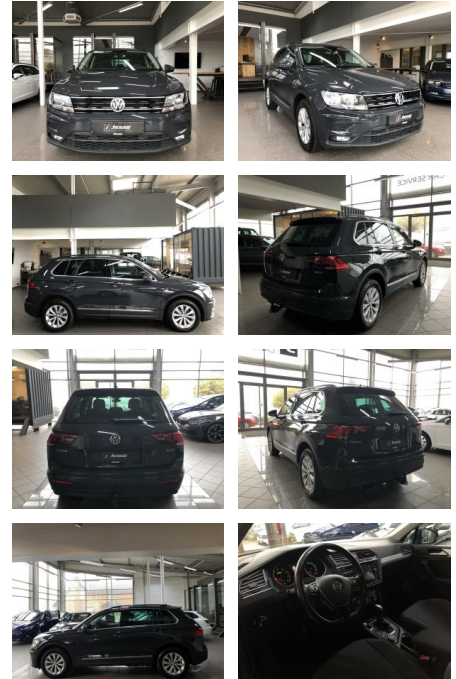

## Volkswagen Tiguan 2.0 TSI BMT Comfortline 4M ACC...

AJ02-DM2411-12 Angebotsnr.:

VERKAUFT

**Erstzulassung:** 29.06.2018    **Kilometer:** 81.573    **Farbe:** Grau    **Leistung:** 132 kW / 179 PS    **Kraftstoffart:** Benzin