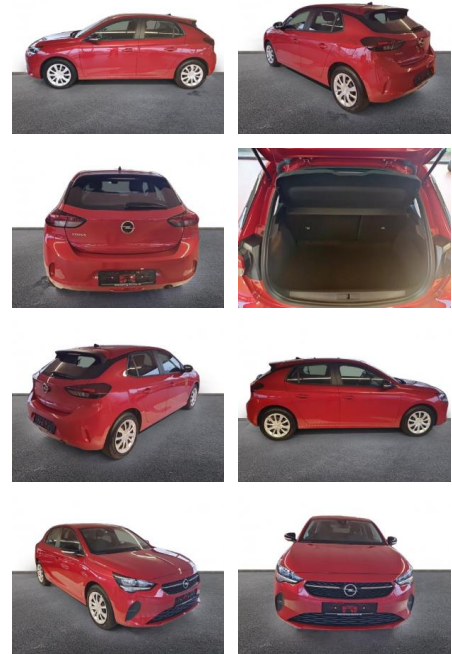

AH32-P409977Angebotsnr.:

Erstzulassung:	Kilometer:	Farbe:	Leistung:	Kraftstoffart:
01.04.2023	17.076	Rot	55 kW / 75 PS	Benzin

PREIS
15.100 €

FINANZIERUNGSBEISPIEL
Laufzeit: 72 Monate Anzahlung: 25 %
Basis-Finanzierung:* Mtl. Rate:
Zielraten-Finanzierung:** Mtl. Rate: **96 €**