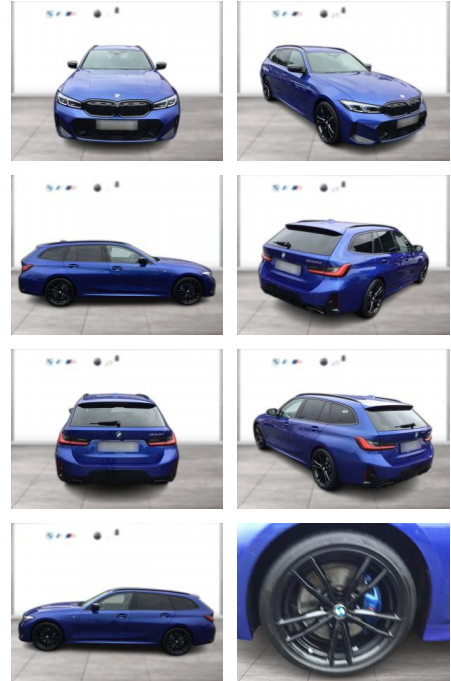

WG05-239941 **Angebotsnr.:**

Erstzulassung:	Kilometer:	Farbe:	Leistung:	Kraftstoffart:
01.01.2023	56.000	Blau	250 kW / 340 PS	Diesel

PREIS
58.970 €

FINANZIERUNGSBEISPIEL

Laufzeit: 72 Monate Anzahlung: 25 %
Basis-Finanzierung:* Mtl. Rate:
Zielraten-Finanzierung:** **374 €**