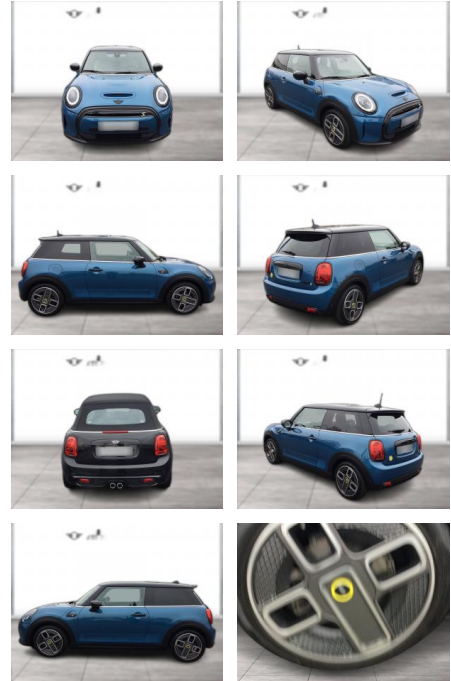

WG05-229243 Angebotsnr.:

Erstzulassung:	Kilometer:	Farbe:	Leistung:	Kraftstoffart:
01.04.2022	12.401	Blau	135 kW / 184 PS	Elektro

PREIS	FINANZIERUNGSBEISPIEL	
23.950 €	Laufzeit: 72 Monate	Anzahlung: 25 %
	Basis-Finanzierung:**	Mtl. Rate:
	Zielraten-Finanzierung:**	152 €

Exterieur

- Leichtmetallfelgen
- metallic
- Schiebedach
- Nebelscheinwerfer

Weiteres

- Lichtsensor
- Panoramadach
- elektrische Aussenspiegel
- Start Stop Automatik

- Nichtraucher
- 17" MINI Electric Collection Spoke
- Ablage-Paket
- ABS
- Adaptiver LED-Scheinwerfer
- Aktustischer Fußgängerschutz
- Ambientes Licht
- Armauflage vorn
- Außenspiegel-Paket
- Ausstattungs-Paket: Connected Navigation Plus
- Beifahrerairbag
- Beifahrersitz-Höhenverstellung
- Bluetooth
- Bordcomputer
- Concierge Services (laufzeitgebundener Dienst)
- DAB Tuner
- Dach und Spiegelkappen schwarz
- Dachhimmel Anthrazit
- Deutsch / Bordliteratur