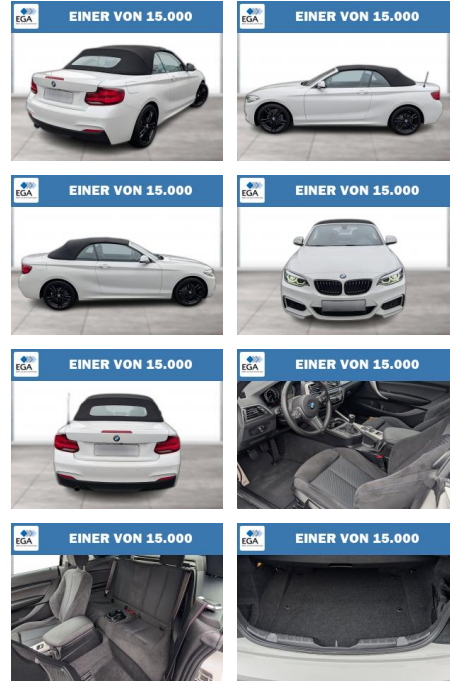

Ihr Ansprechpartner

Herr David Ständer
E-Mail: verkauf@reckordtstaender.de
Telefon: 05245 872016

Reckordt & Ständer
Beelener Straße 112 - 33442 Herzebrock-Clarholz - Tel.: 05245 / 872010

BMW 218i CABRIO M SPORT NAVI BUSINESS RFK

WG06-244001 Angebotsnr.:

Erstzulassung:	Kilometer:	Farbe:	Leistung:	Kraftstoffart:
01.08.2020	29.700	Weiß	100 kW / 136 PS	Benzin

PREIS 29.200 €	FINANZIERUNGSBEISPIEL	
	Laufzeit: 72 Monate	Anzahlung: 25 %
	Basis-Finanzierung:**	Mtl. Rate:
	Zielraten-Finanzierung:**	185 €