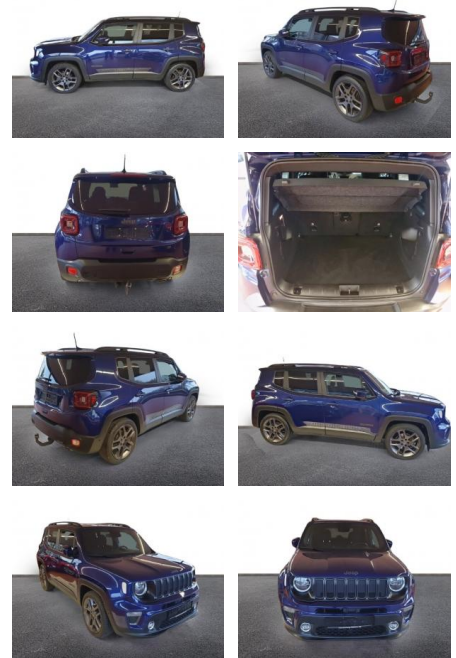

## Jeep Renegade S FWD 1.3 T-GDI Automat Navi

AH32-MPM653 **Angebotsnr.:**

Erstzulassung:	Kilometer:	Farbe:	Leistung:	Kraftstoffart:
01.04.2021	65.000	Blau	110 kW / 150 PS	Benzin

**PREIS**  
**20.760 €**