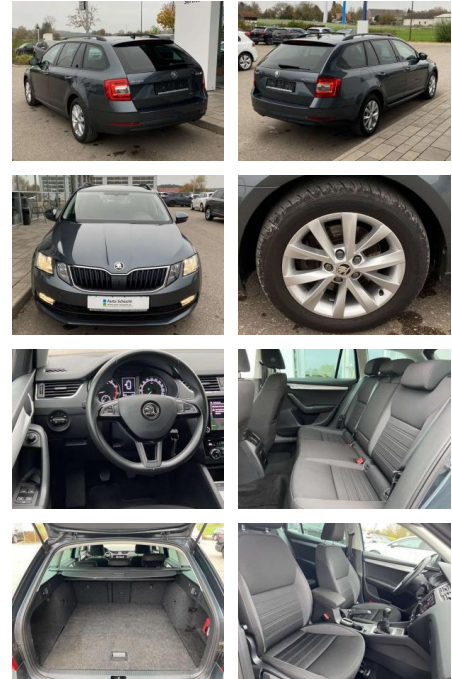

SS00-172326 **Angebotsnr.:**

Erstzulassung:	Kilometer:	Farbe:	Leistung:	Kraftstoffart:
01.06.2020	38.653	Grau	110 kW / 150 PS	Benzin

PREIS
22.390 €

FINANZIERUNGSBEISPIEL

Laufzeit: 72 Monate Anzahlung: 25 %
Basis-Finanzierung:* Mtl. Rate:
Zielraten-Finanzierung:** **1.42 €**