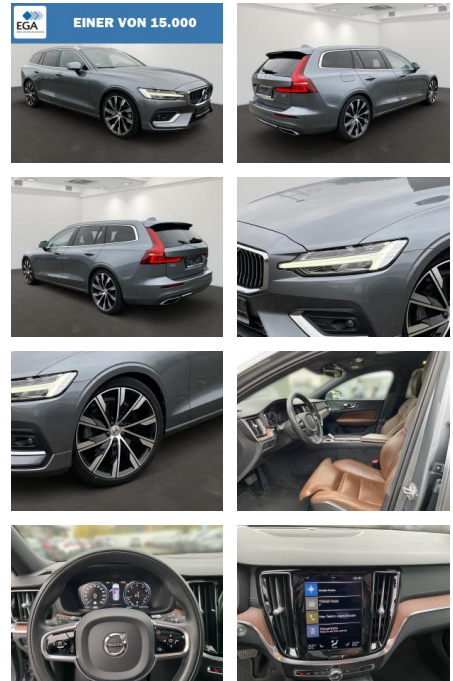

BR01-SH2411-~~Angebot~~

Erstzulassung:	Kilometer:	Farbe:	Leistung:	Kraftstoffart:	Verbr. komb.	CO2-Emission	CO2-Klasse (WLTP)
30.10.2020	45.990	Grau	220 kW / 299 PS	Benzin	8,3 l/100km	186 g/km	G

PREIS 35.700 €	FINANZIERUNGSBEISPIEL	
	Laufzeit: 72 Monate	Anzahlung: 25 %
	Basis-Finanzierung:*	Mtl. Rate: 227 €
	Zielraten-Finanzierung:**	