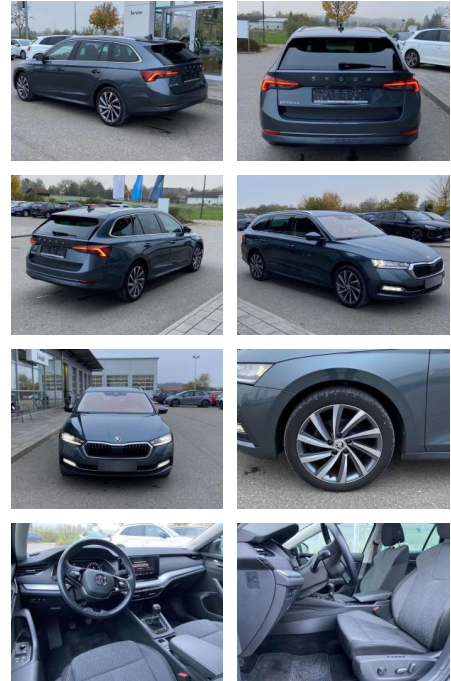

Ihr Ansprechpartner

Herr David Ständer
E-Mail: verkauf@reckordtstaender.de
Telefon: 05245 872016

Reckordt & Ständer
Beelener Straße 112 - 33442 Herzebrock-Clarholz - Tel.: 05245 / 872010

Skoda Octavia Combi 1.5 TSI Style 18"

SS00-028785 **Angebotsnr.:**

Erstzulassung:	Kilometer:	Farbe:	Leistung:	Kraftstoffart:
01.07.2020	42.539		110 kW / 150 PS	Benzin

PREIS
26.510 €

FINANZIERUNGSBEISPIEL
Laufzeit: 72 Monate   Anzahlung: 25 %
Basis-Finanzierung:*   Mtl. Rate:
Zielraten-Finanzierung:** **168 €**

* Basisfinanzierung: Anzahlung: 6.628 Euro, Laufzeit: 72 Monate, Nettodarlehen: 19.883 Euro, Gesamtbetrag: 28.890 Euro, Zinssätze: 3.92% Sollz. (gebunden), 3.99% eff.
** Zielratenfinanzierung: Anzahlung: 6.628 Euro, Laufzeit: 72 Monate, Nettodarlehen: 19.883 Euro, Zielrate: 13.255 Euro, Gesamtbetrag: 29.816 Euro, Zinssätze: 3.92% Sollz. (gebunden), 3.99% eff.,

Vermittlung für: Santander Consumer Bank
Repräsentatives Beispiel gem. § 17 Abs. 4 PAngV. Diese Finanzierungsangebote sind Beispiele. Gerne ermitteln wir für Sie Ihr individuelles Angebot.

Ausstattung

Sicherheit

- Anti-Blockiersystem ABS

Multimedia

- Radio

Interieur

- Sitzheizung vorne Climatronic
- Mittelarmlehne vorne Kindersicherung elektrisch betätigt el.
- Lendenwirbelstützen vorne Variables Ladebodenkonzept Rücksitzbanklehne geteilt umlegbar mit Mittelarmlehne Komfortsitze vorne Multifunktionslenkrad Vordersitze el. einstellbar mit Memory Isofix Rücksitzbank und Beifahrersitz

Exterieur

- Anhängervorrichtung schwenkbar
- Panoramaschiebedach elektrisch
- beheizbare Frontscheibe beheizbare

- animiert Licht- und Regensensor
- Tagfahrlicht Nebelscheinwerfer Technik: Seitenairbags vorne Einparkhilfe vorne und hinten Sprachsteuerung Spurhalteassistent Front Assist mit Warnen und Bremsen auf Fahrzeuge
- Fußgänger und Radfahrer Scheckheftgepflegt Servotronic Berganfahrassistent 6-Gang-Schaltgetriebe 4 x elektrische Fensterheber el. Differenzialsperre (XDS) Reifendruckkontrolle Start-Stop-Automatik el. Parkbremse inkl. AutoHold-Funktion Geschwindigkeitsregelanlage (Tempomat) inkl. Geschwindigkeitsbegrenzer Pannen-Set Spurwechselassistent Keyless Advanced - schlüsselloses Schließ- und Startsystem Euro 6d-TEMP-EVAP-ISC e-Call Notrufsystem Infotainment: Navigationssystem Columbus mit

- Samstags bis 16:00 Uhr geöffnet. Gerne beraten wir Sie über günstige Finanzierungsmodelle und nehmen Ihr derzeitiges Fahrzeug in Zahlung. www.auto-schuechl.de/finanzierung Irrtümer
- Änderungen oder Zwischenverkauf vorbehalten. www.auto-schuechl.de

STÄNDIG ÜBER 15.000 FAHRZEUGE IM BESTAND!