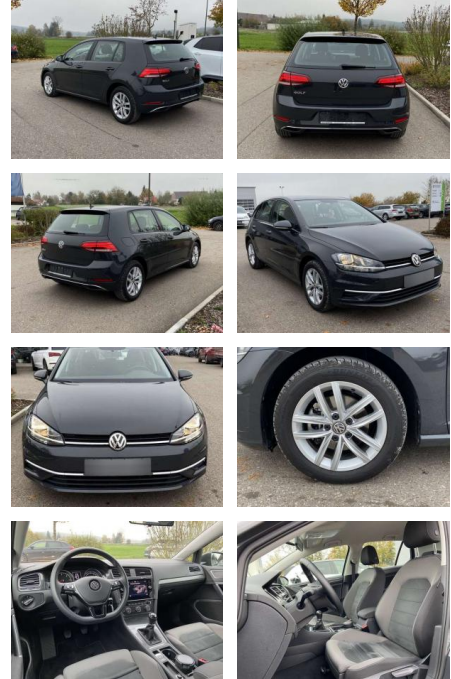

SS00-089497 **Angebotsnr.:**

Erstzulassung:	Kilometer:	Farbe:	Leistung:	Kraftstoffart:
01.07.2019	20.611		85 kW / 116 PS	Benzin

PREIS	FINANZIERUNGSBEISPIEL	
19.410 €	Laufzeit: 72 Monate	Anzahlung: 25 %
	Basis-Finanzierung:**	Mtl. Rate:
	Zielraten-Finanzierung:**	123 €