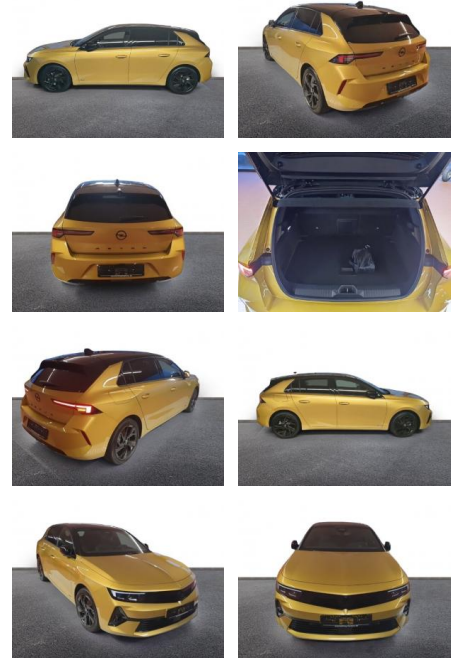

AH32-P107780Angebotsnr.:

Erstzulassung:	Kilometer:	Farbe:	Leistung:	Kraftstoffart:
01.11.2023	11.643	Gelb	96 kW / 131 PS	Diesel

PREIS
29.520 €

FINANZIERUNGSBEISPIEL

Laufzeit: 72 Monate Anzahlung: 25 %
Basis-Finanzierung:* Mtl. Rate:
Zielraten-Finanzierung:** **187 €**