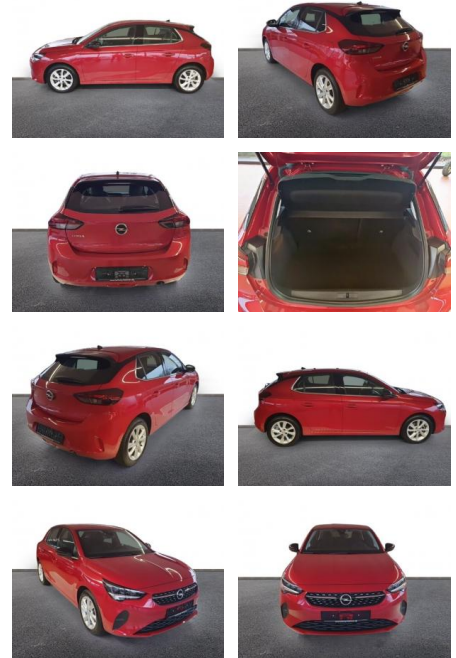

AH32-P406098 **Angebotsnr.:**

Erstzulassung:	Kilometer:	Farbe:	Leistung:	Kraftstoffart:
01.03.2023	7.679	Rot	74 kW / 101 PS	Benzin

PREIS
16.640 €

FINANZIERUNGSBEISPIEL
Laufzeit: 72 Monate Anzahlung: 25 %
Basis-Finanzierung:* Mtl. Rate:
Zielraten-Finanzierung:** **106 €**