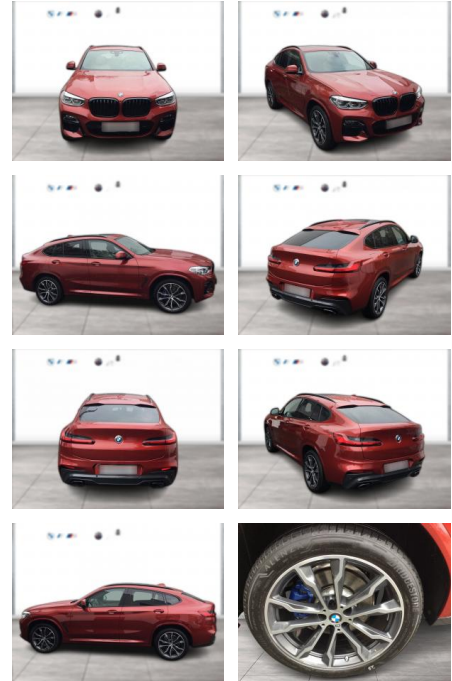

## BMW X4 M40d LC PROF LED HUD STANDHZG PANO

WG03-228953 **Angebotsnr.:**

Erstzulassung:	Kilometer:	Farbe:	Leistung:	Kraftstoffart:
01.10.2021	69.300	Rot	250 kW / 340 PS	Diesel

**PREIS**  
**51.760 €**