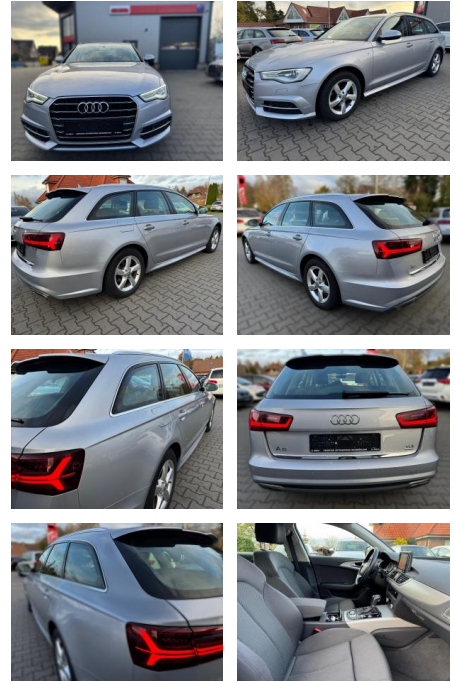

FA03-40748164 **Angebotsnr.:**

Erstzulassung:	Kilometer:	Farbe:	Leistung:	Kraftstoffart:	Verbr. komb.	CO2-Emission	CO2-Klasse (WLTP)
08.12.2017	170.020	Diverse	140 kW / 190 PS	Diesel	4,7 l/100km	122 g/km	