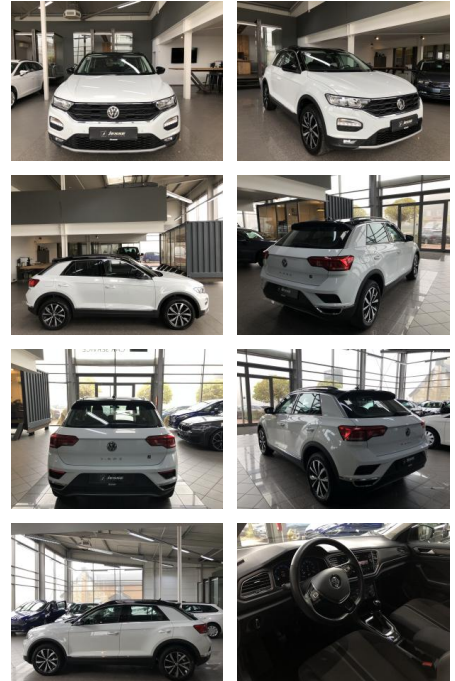

## Volkswagen T-Roc 1.0 TSI Style Virtual ACC Pano ...

AJ02-MD2410049 Gebotsnr.:

| Erstzulassung: | Kilometer: | Farbe: | Leistung:      | Kraftstoffart: |
|----------------|------------|--------|----------------|----------------|
| 12.03.2019     | 69.980     | Weiß   | 85 kW / 116 PS | Benzin         |