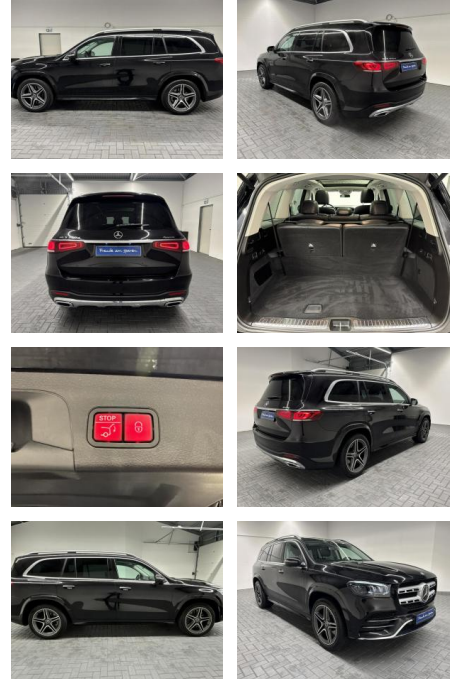

AM35-29356 **Angebotsnr.:**

Erstzulassung:	Kilometer:	Farbe:	Leistung:	Kraftstoffart:
17.06.2020	132.451		210 kW / 286 PS	Diesel

PREIS	FINANZIERUNGSBEISPIEL	
81.100 €	Laufzeit: 72 Monate	Anzahlung: 25 %
	Basis-Finanzierung:**	Mtl. Rate:
	Zielraten-Finanzierung:**	515 €